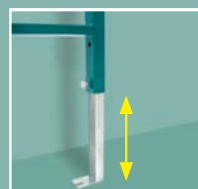

ТЕХНИЧЕСКИЕ

Монтажная рама:

- Материал: Сталь с эпоксидным покрытием
- Напольная опора: Регуляция высоты 200 мм
- Стеновая опора: Регуляция глубины 34 мм
- Нагрузка: 400 кг (тестировано в соответствии с NF X41002, XPD12-208)
- В наборе:
  - водоотводная система (Ø 90 мм, Ø 110 мм)
  - шурупы и дюбеля для монтажа к стенам и полу
  - шаблон для сверления отверстий

Смывной бакоч:

- Марка: BISKON® Europe
- Смывной объём: 3 и 6 литров (регулируемый до 3,5/9 литров)
- Управление: фронтальное
- В наборе:
  - эластичный шланг 1/2" с угловым запорным вентилем
  - отводной патрубок