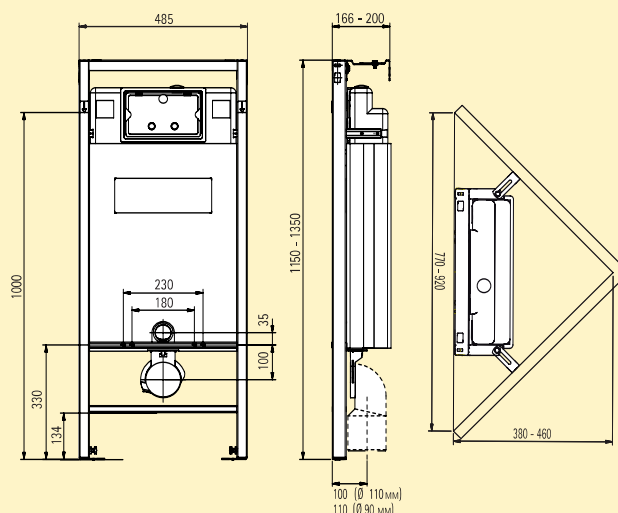

Размеры в мм:

BISKON® Europe (UA) 01/2007 - Возможно введение изменений

Polska:
Україна

Walraven Sp. z o.o.

Ul. Isep 3
PL-31 588 Krakow
Tel.: +48 (0)12 684 00 95
Fax: +48 (0)12 684 28 01
info@walraven.pl

www.walraven.com

BETTER INSTALLATION SYSTEMS