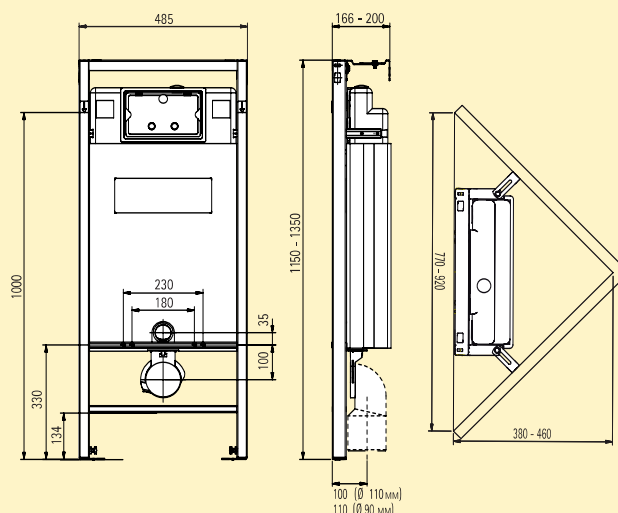

Размеры в мм:

Polska:
Україна

Walraven Sp. z o.o.

Ul. Isep 3
PL-31 588 Krakow
Tel.: +48 (0)12 684 00 95
Fax: +48 (0)12 684 28 01
info@walraven.pl

www.walraven.com

BETTER INSTALLATION SYSTEMS